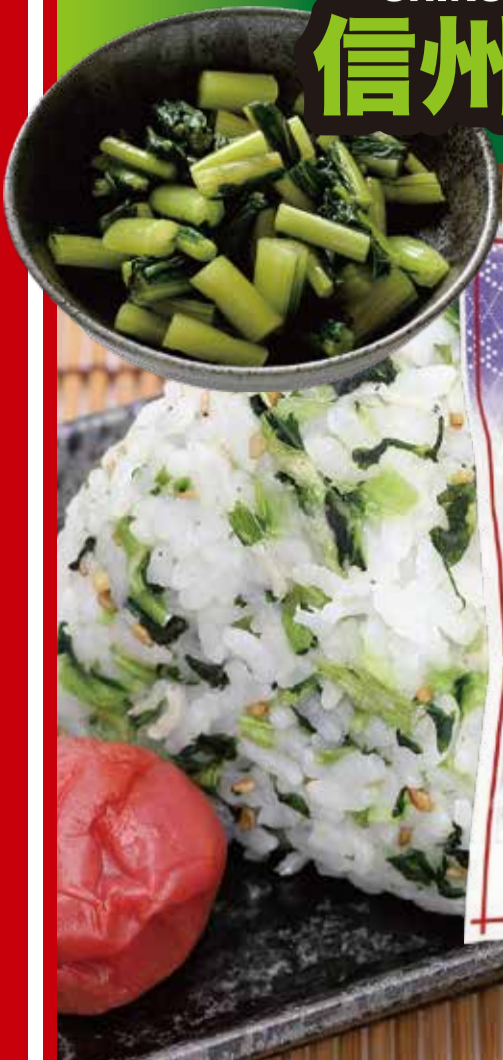

SHINSHU NOZAWANA PICKLES

信州野沢菜漬け

空輸便 AIR FLOWN

豊かな自然と
伝統が育む
信州の味

The Heart of Shinshu presents
by its rich nature and tradition.

SHINSHU NAGANO SOBA